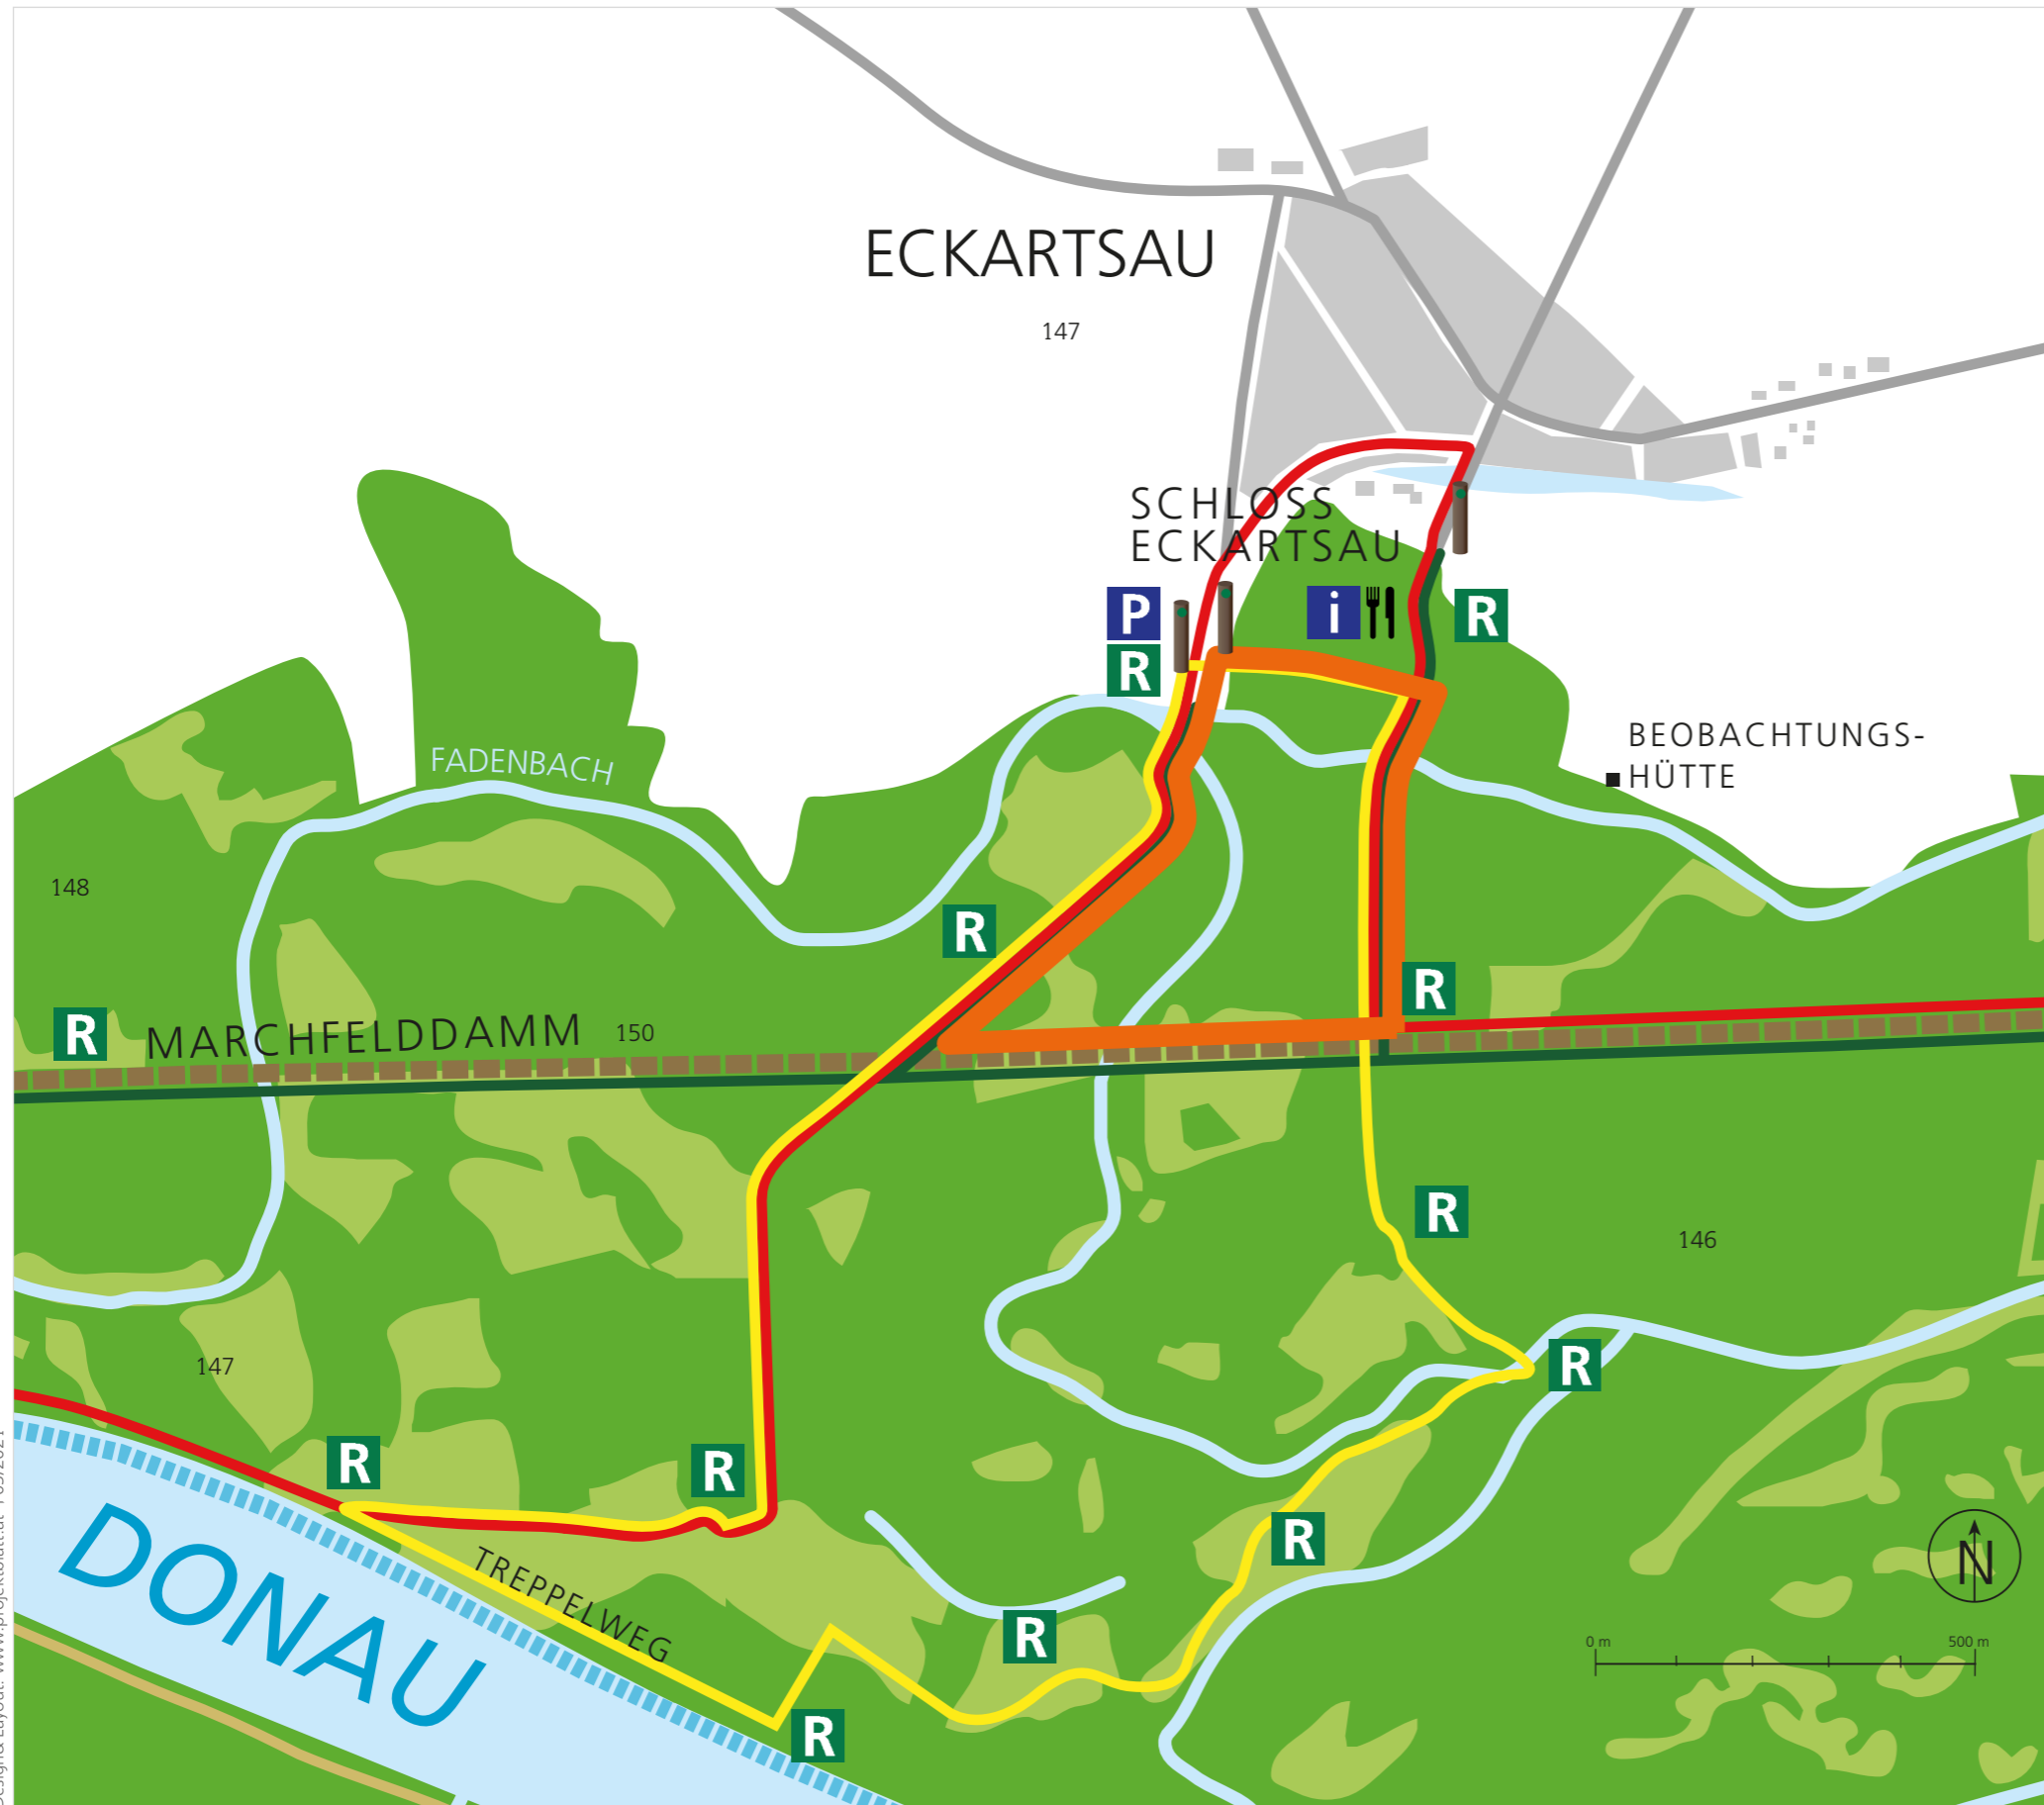

ÜBERSICHTSKARTE ECKARTSAU - Rundweg Eckartsau

Wanderwege

- Große Donaurunde – 8 km
- Rundweg Eckartsau – 3,3 km

Legende

- Wald
- Wiesen
- Gewässer
- Ortsgebiet
- Weitwanderweg 07
- Rad- und Wanderwege
- Straßen
- ||||| Anlanden, Betreten, Baden erlaubt
- Marchfelddamm
- | Nationalpark Eingang
- i Information
- R Rastplatz
- P Parkplatz