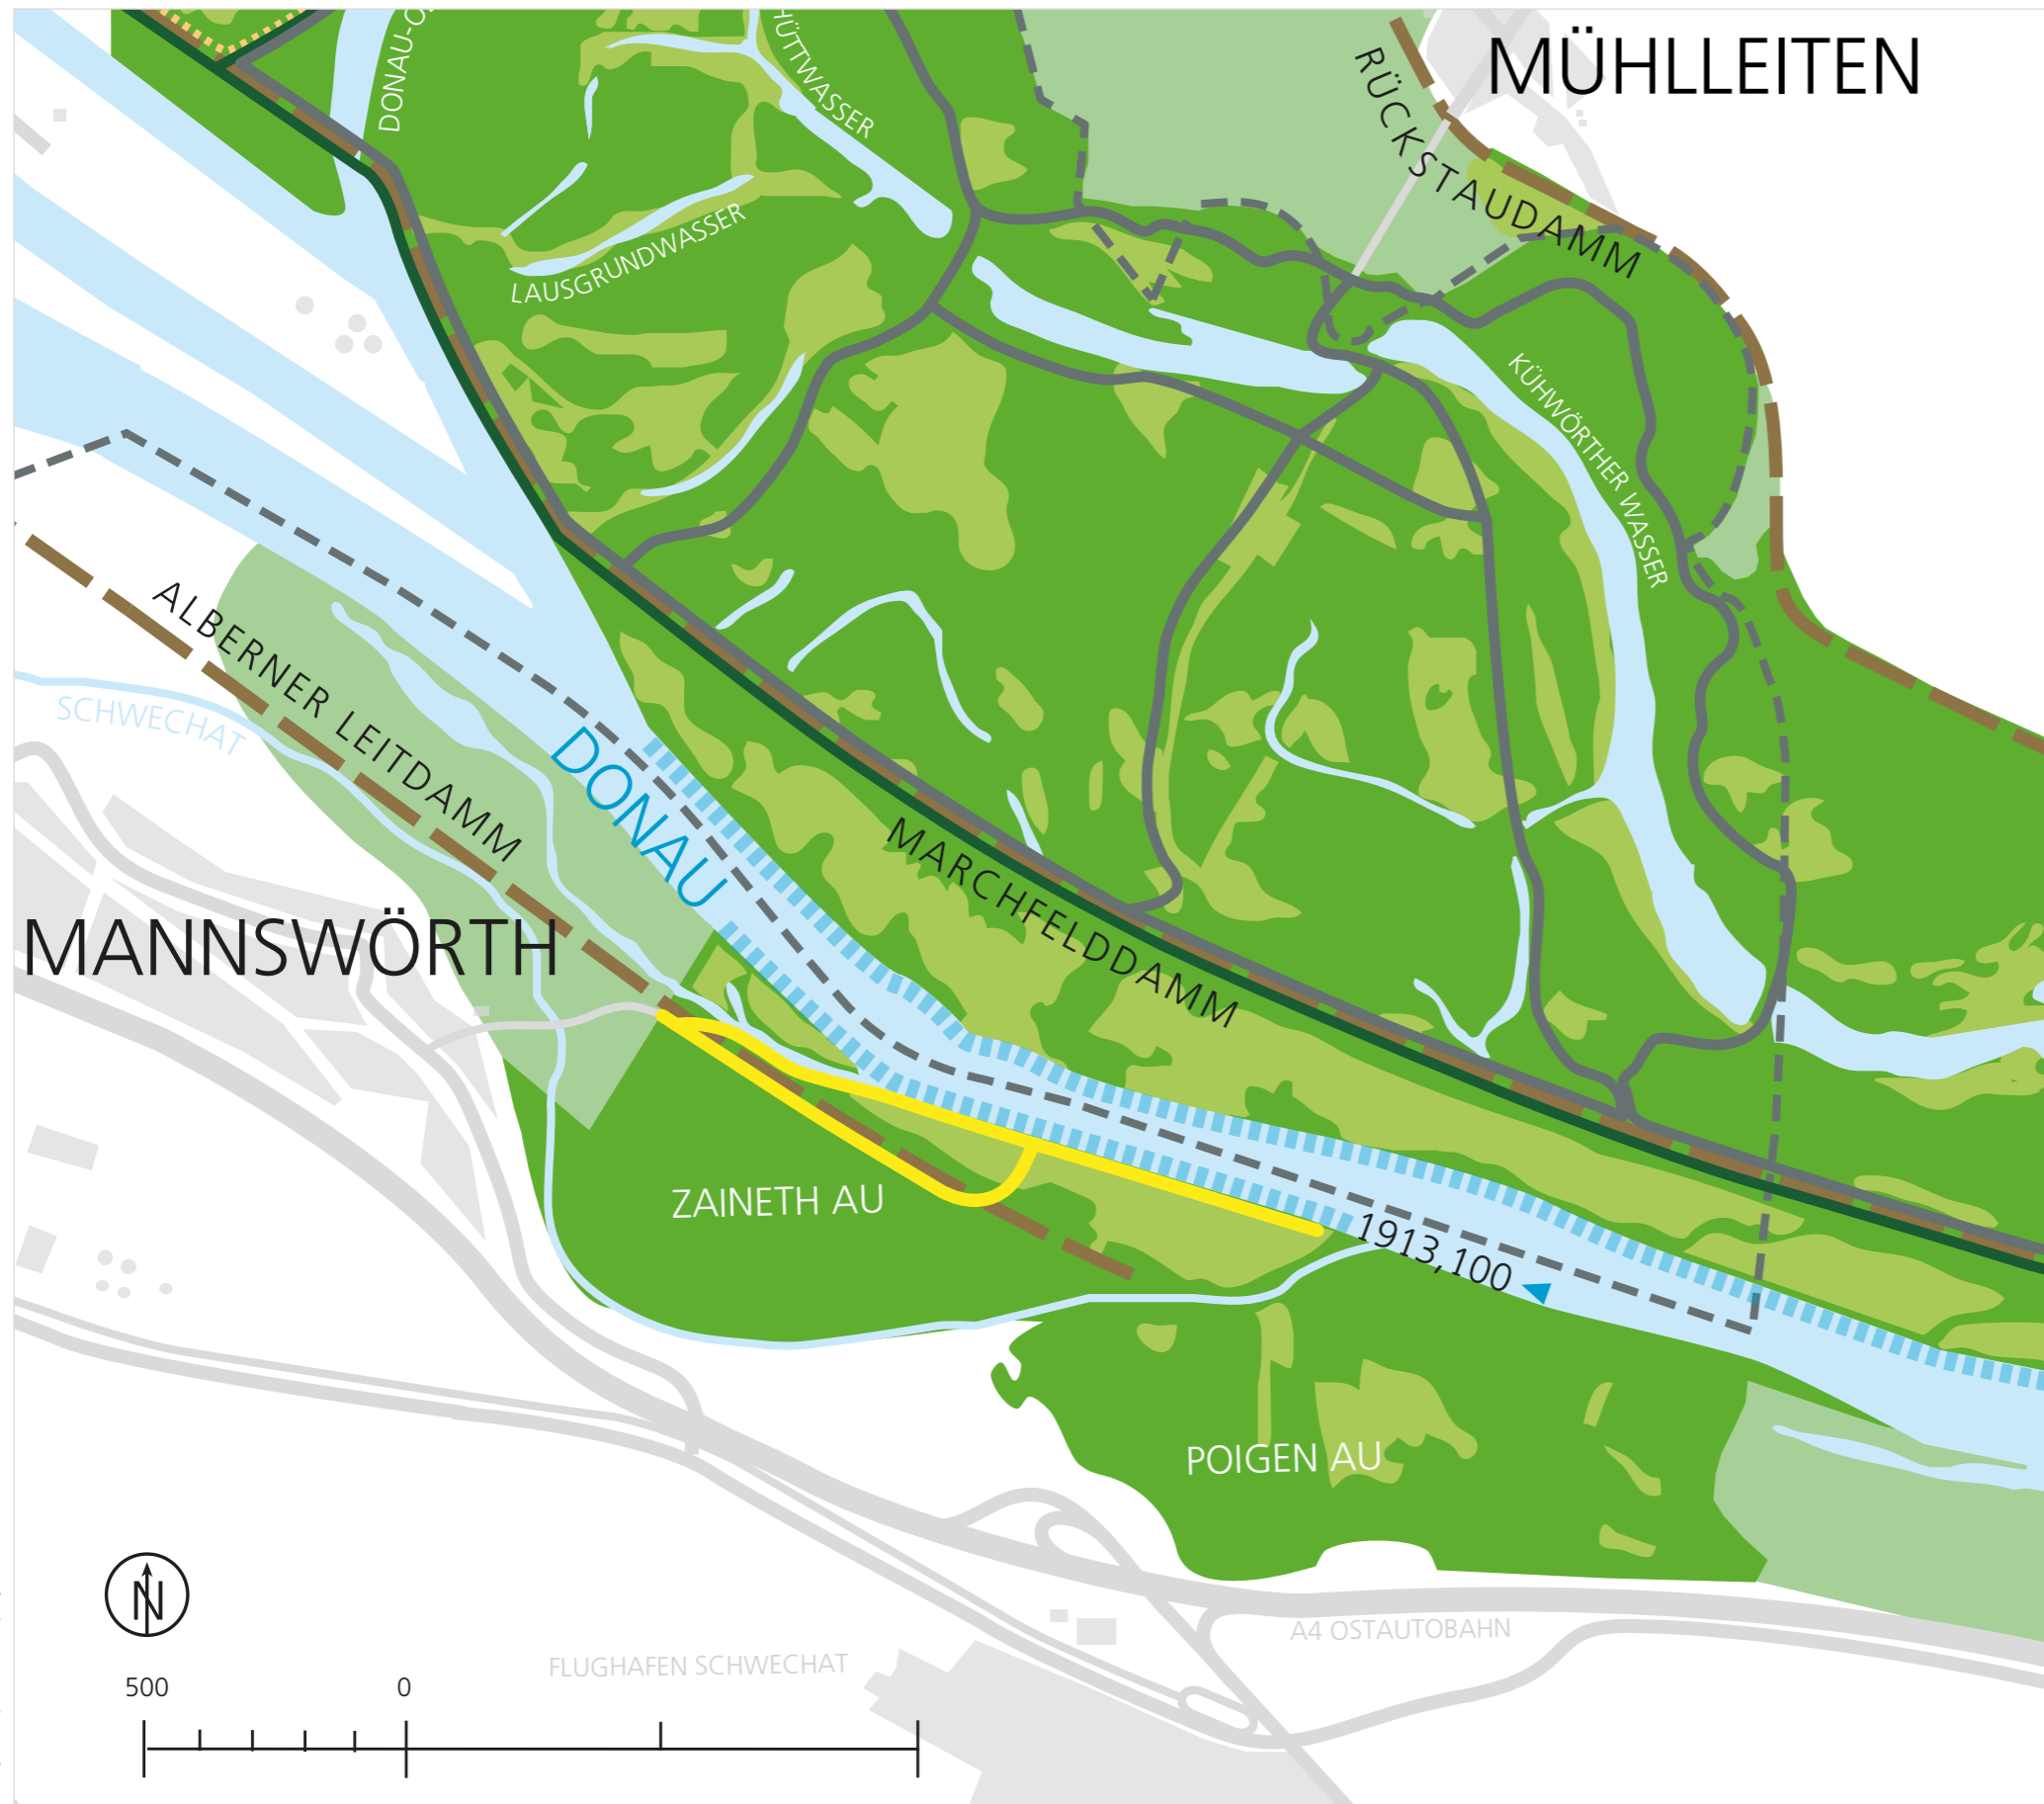

ÜBERSICHTSKARTE MANNSWÖRTH

Wanderwege

-  Mannswörther Runde – 4 km

Legende

-  Wald
-  Wiesen
-  (Au)Gebiete außerhalb des NP
-  Gewässer
-  Ortsgebiet
-  Rad- und Wanderwege
-  Straßen
-  Anlanden, Betreten, Baden erlaubt
-  Dämme