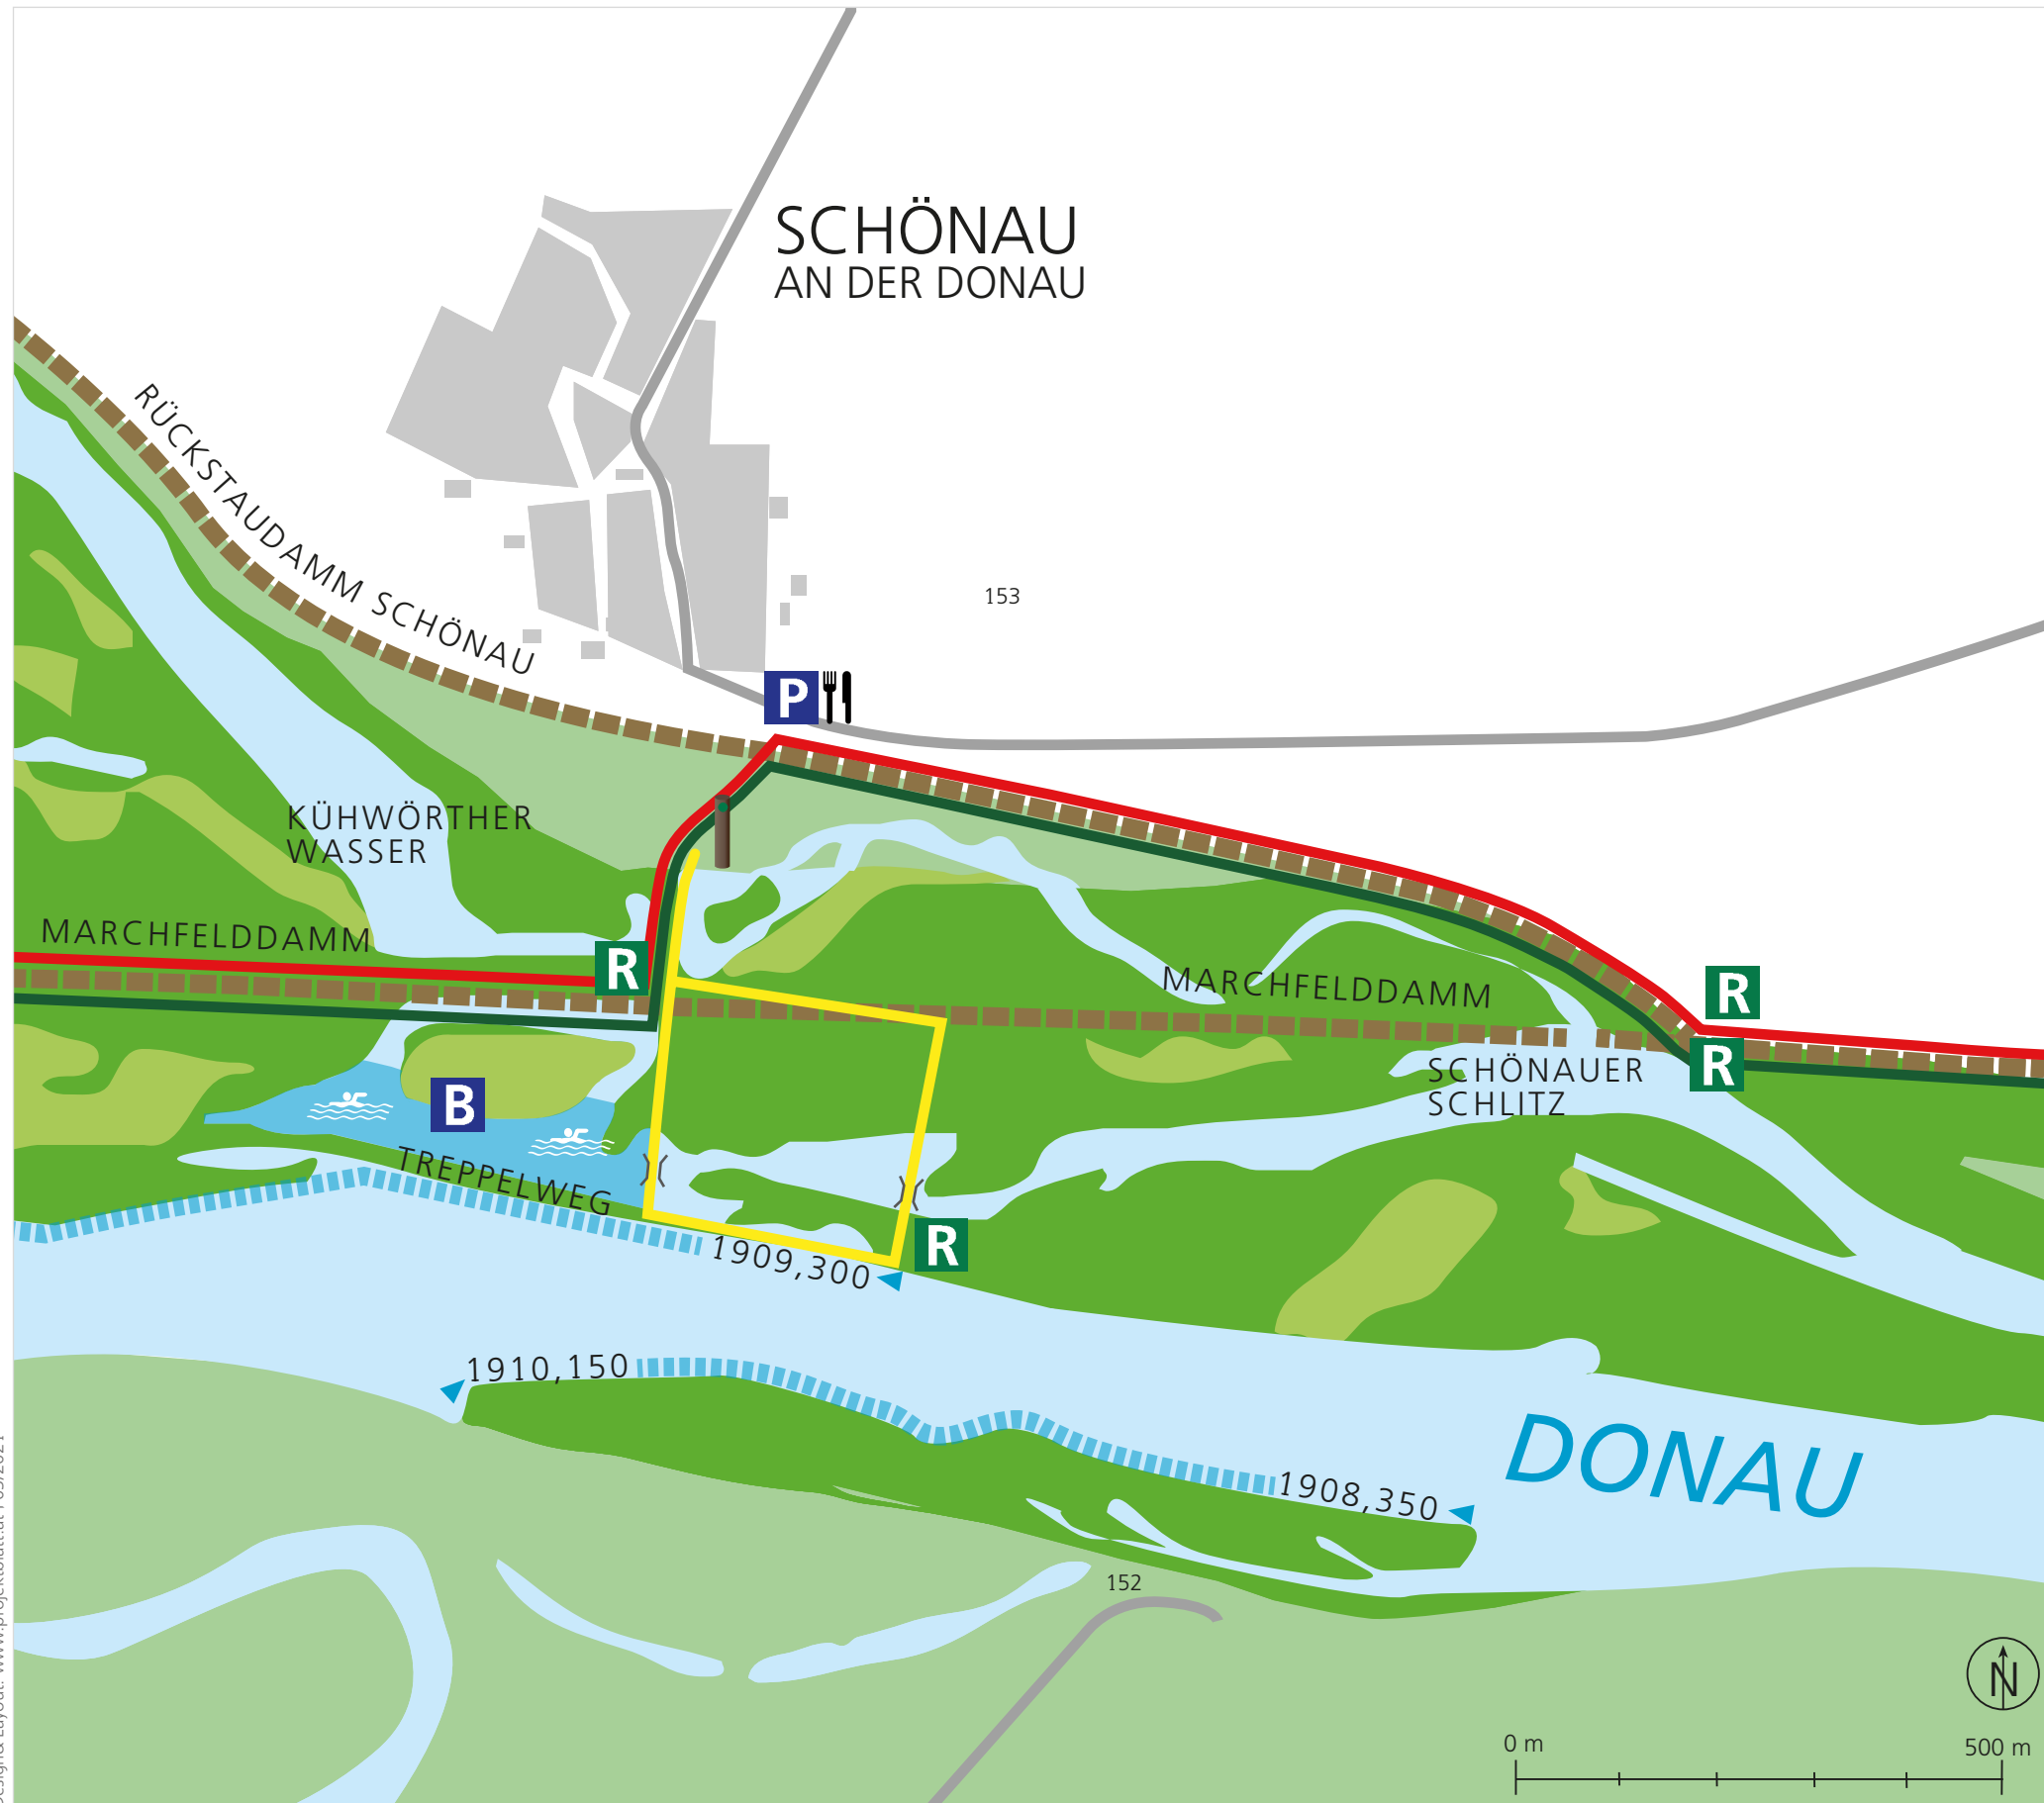

ÜBERSICHTSKARTE SCHÖNAU

Wanderwege

— Schönauer Donaurunde – 2 km

Legende

- Wald
- Wiesen
- Gewässer
- Ortsgebiet
- (Au)Gebiete außerhalb des NP
- Bereich Naturbadeplatz
- Weitwanderweg 07
- Rad- und Wanderwege
- Straßen
- Anlanden, Betreten, Baden erlaubt
- Marchfeld- und Rückstaudamm
- Nationalpark Eingang
- R Rastplatz
- P Parkplatz
- B Naturbadeplatz