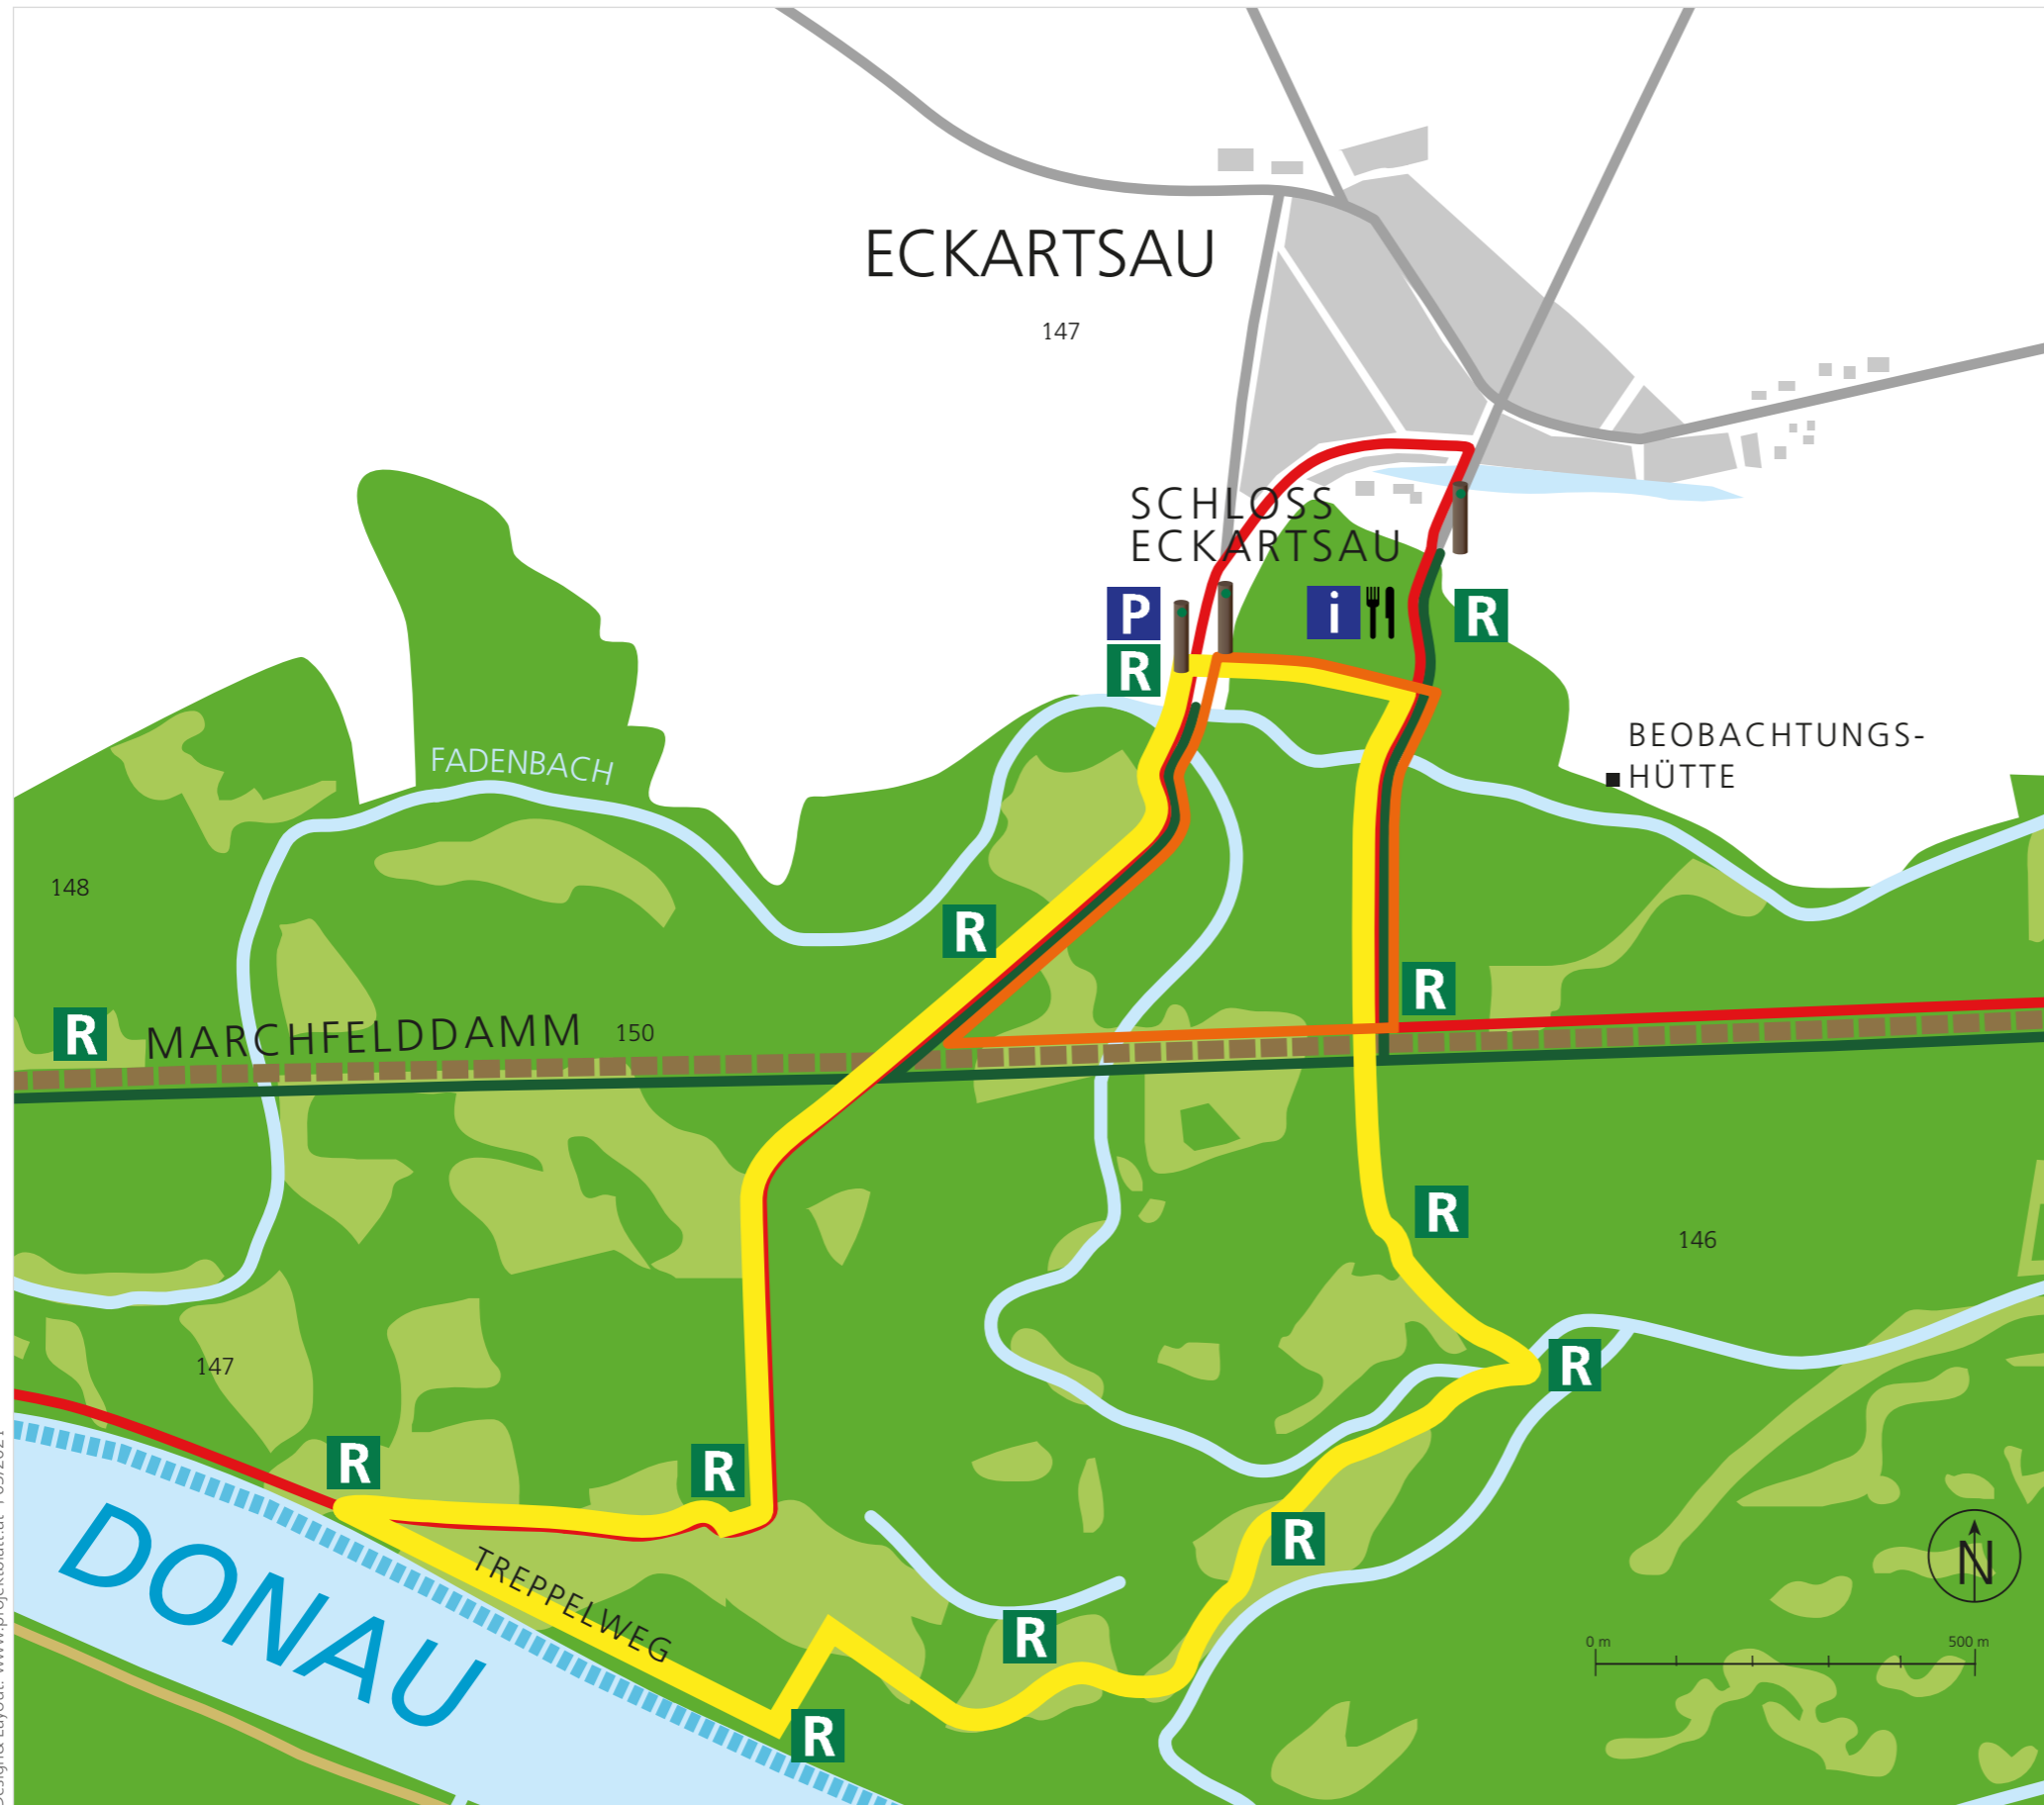

ÜBERSICHTSKARTE ECKARTSAU - Große Donaurunde

Wanderwege

- Große Donaurunde – 8 km
- Rundweg Eckartsau – 3,3 km

Legende

- Wald
- Wiesen
- Gewässer
- Ortsgebiet
- Weitwanderweg 07
- - - Rad- und Wanderwege
- Straßen
- ||||| Anlanden, Betreten, Baden erlaubt
- - - Marchfelddamm
- | Nationalpark Eingang
- i Information
- R Rastplatz
- P Parkplatz