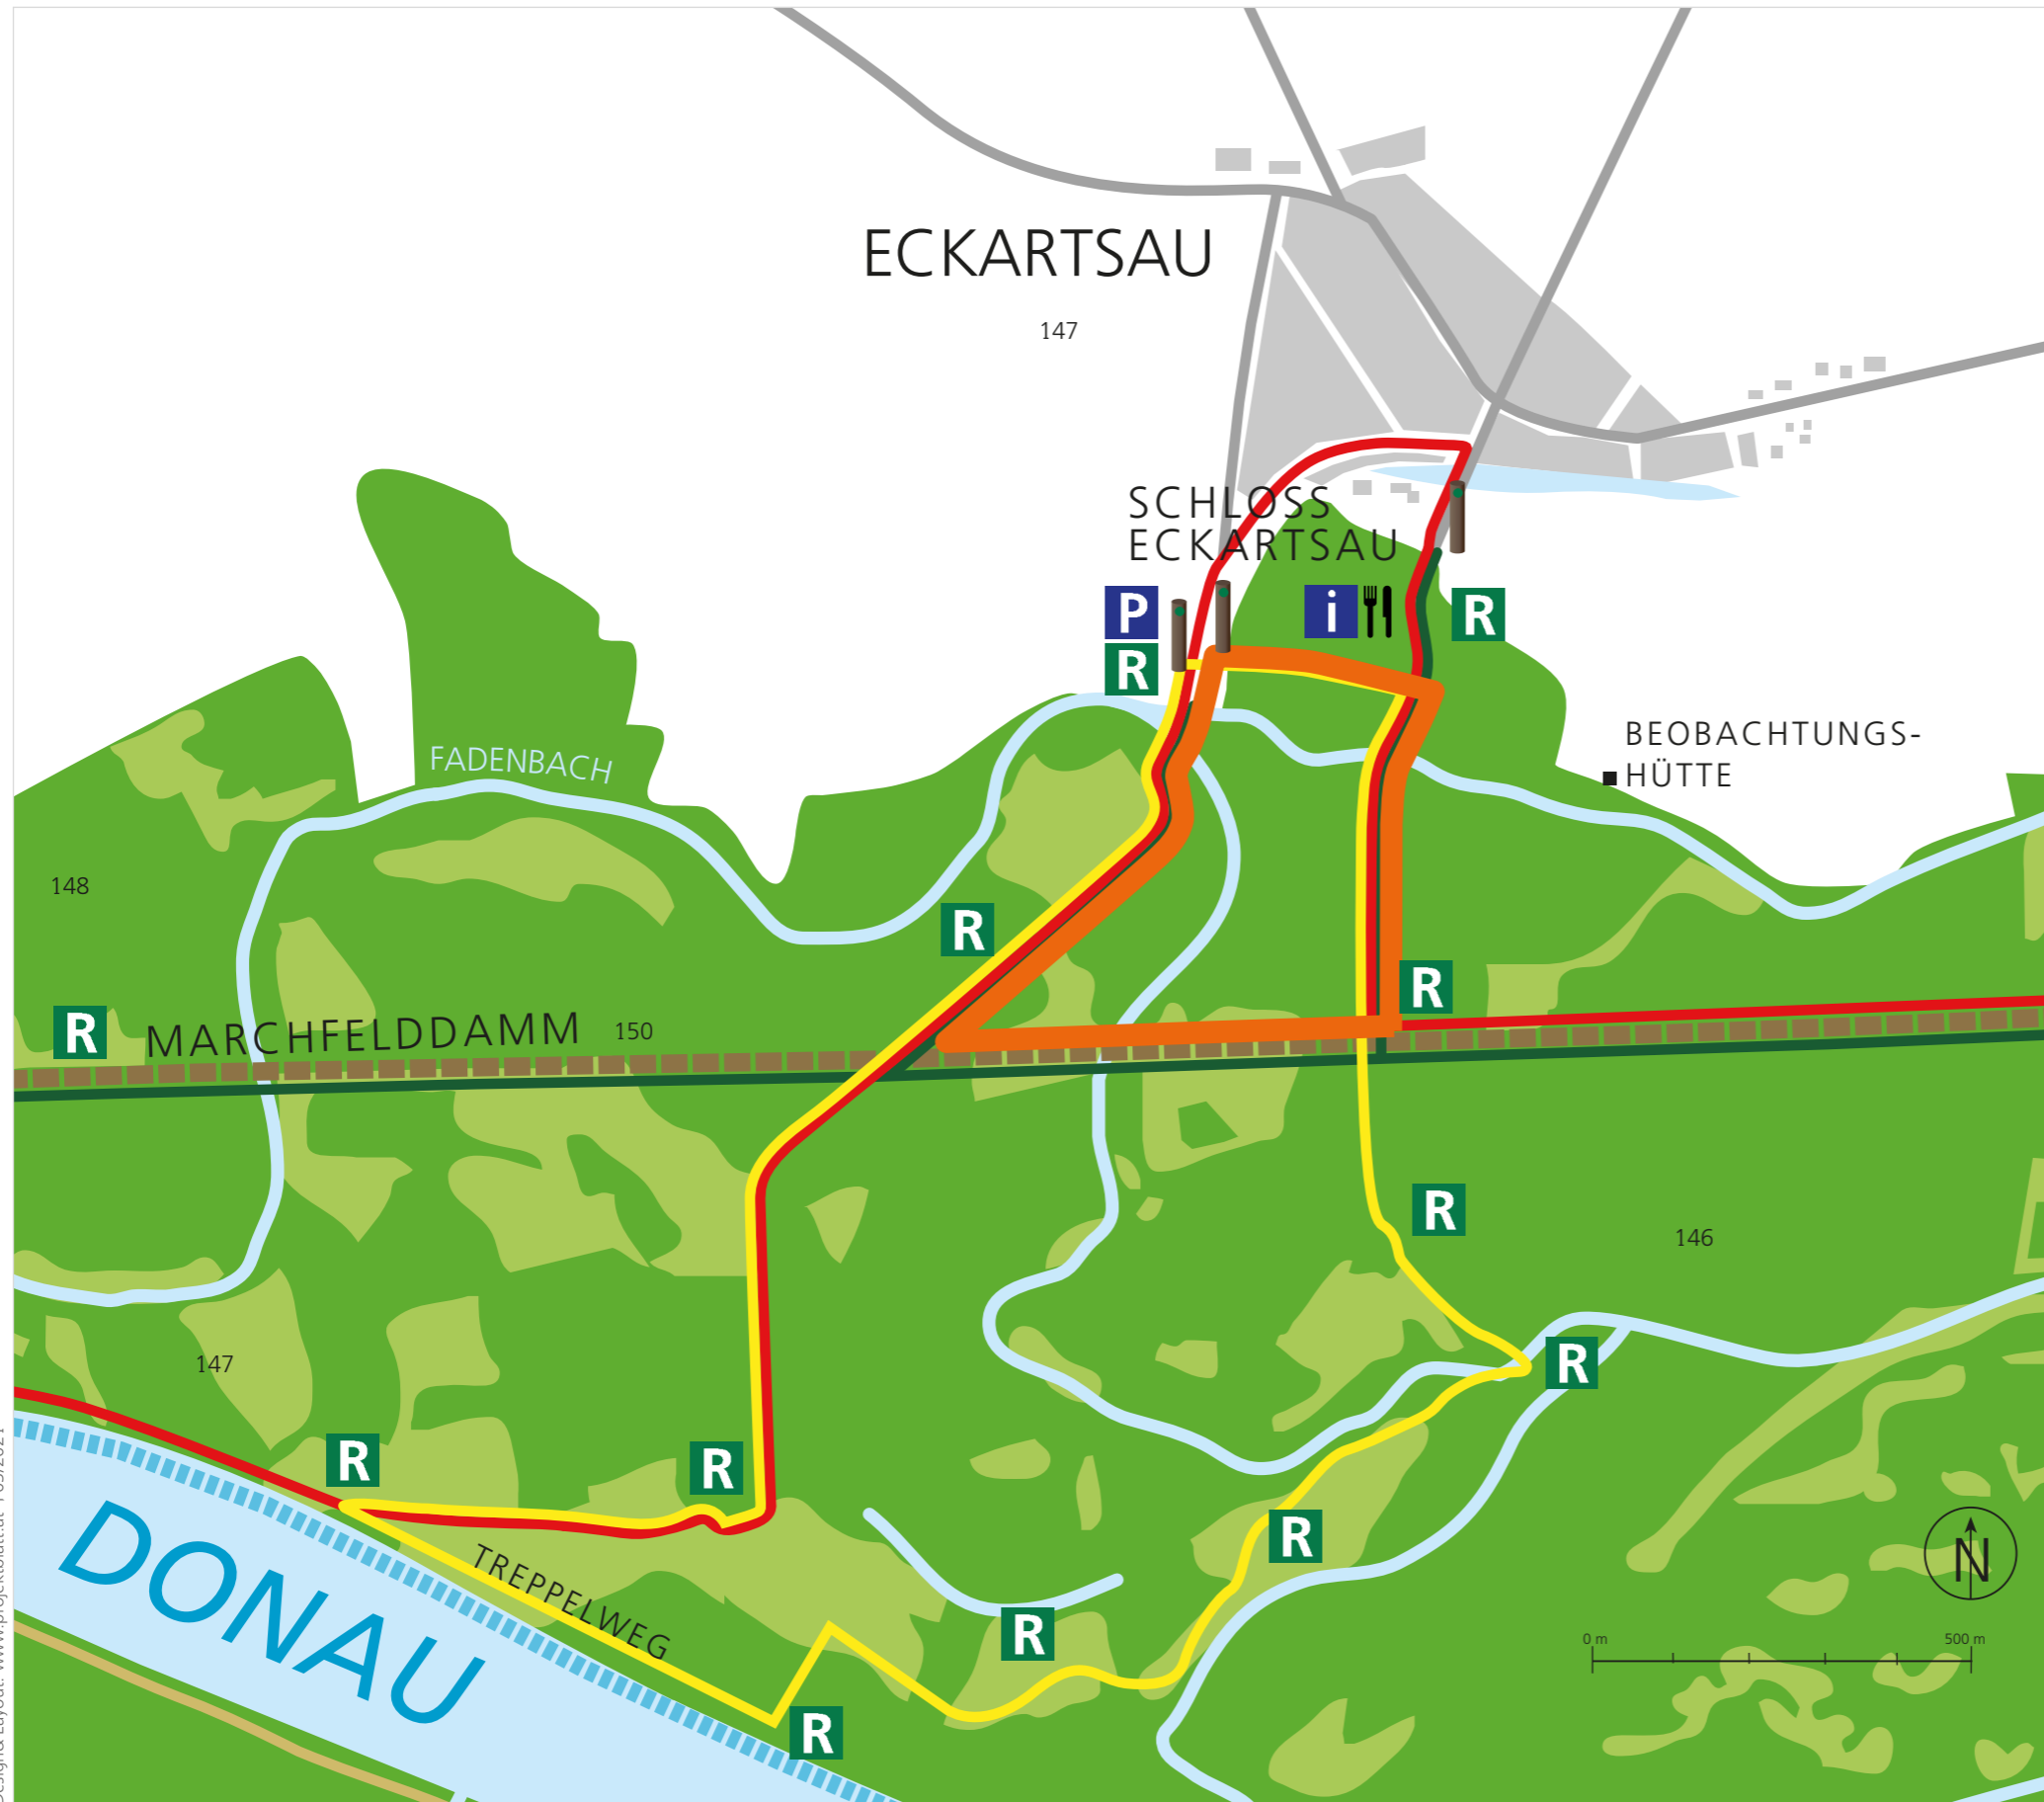

ÜBERSICHTSKARTE ECKARTSAU - Rundweg Eckartsau

Wanderwege

- Große Donaurunde – 8 km
- Rundweg Eckartsau – 3,3 km

Legende

- Wald
- Wiesen
- Gewässer
- Ortsgebiet
- Weitwanderweg 07
- Rad- und Wanderwege
- Straßen
- Anlanden, Betreten, Baden erlaubt
- Marchfelddamm
- Nationalpark Eingang
- Information
- Rastplatz
- Parkplatz