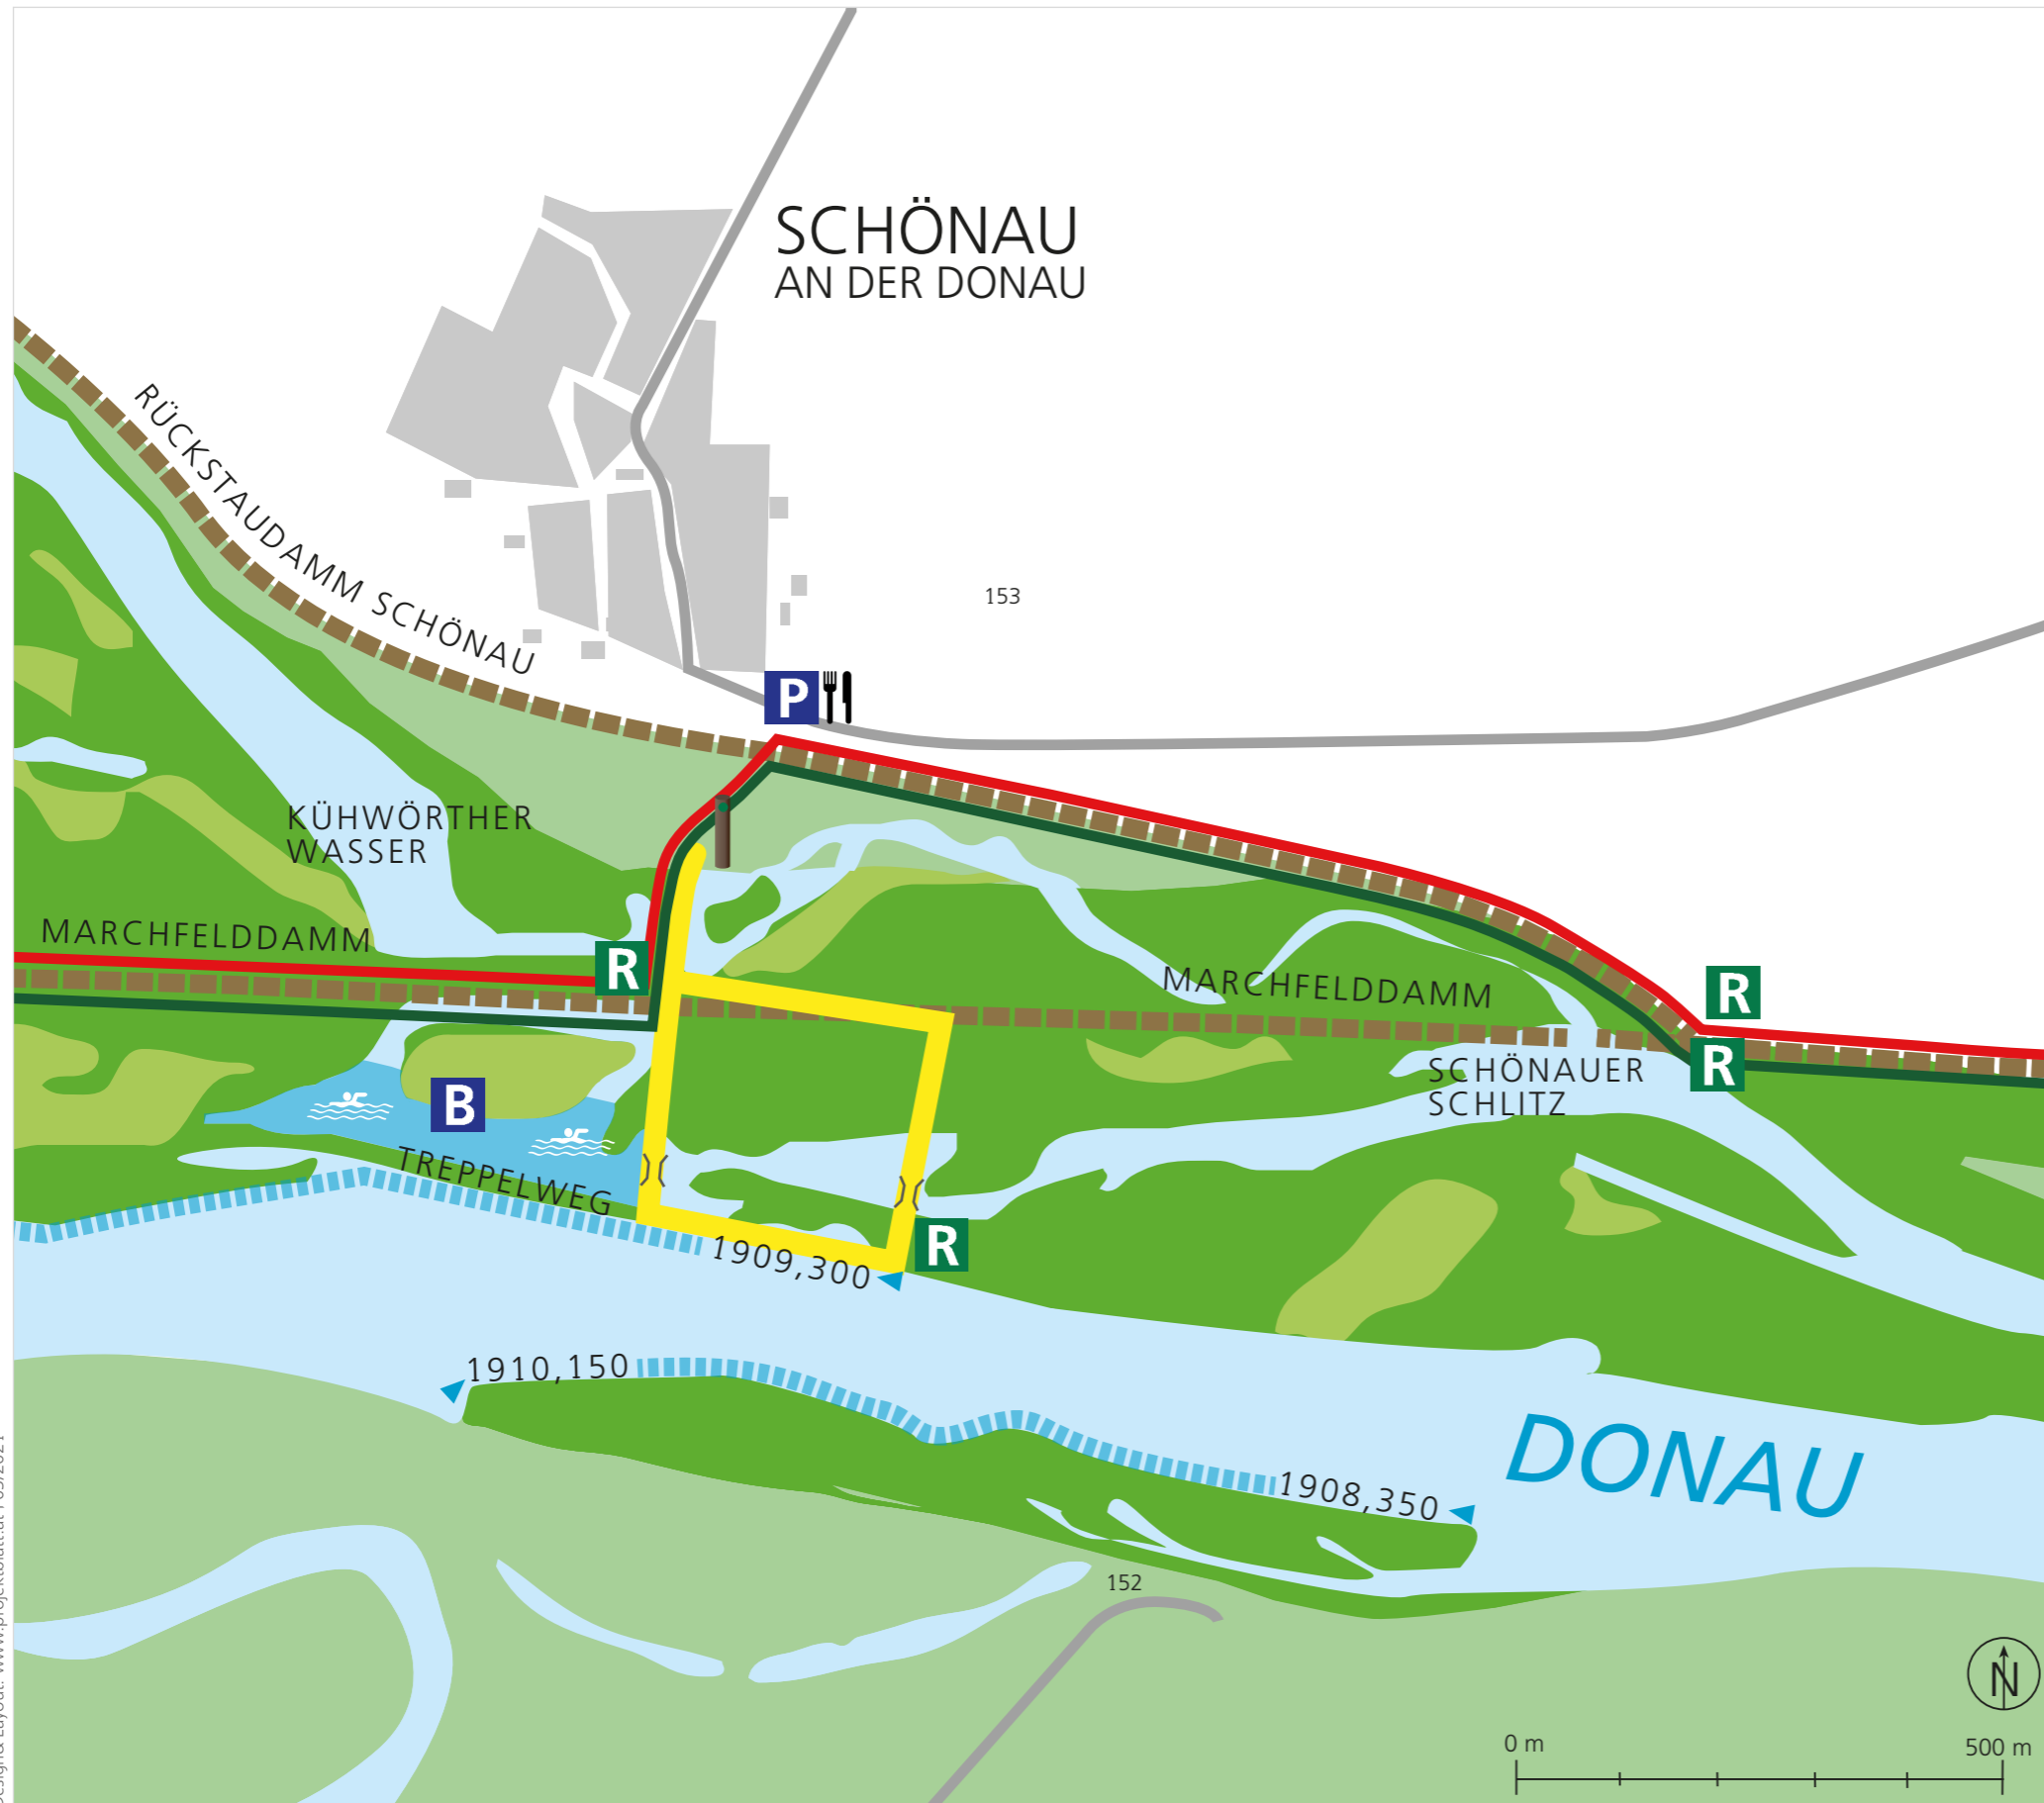

ÜBERSICHTSKARTE SCHÖNAU - Schönauer Donaurunde

Wanderwege

— Schönauer Donaurunde – 2 km

Legende

- Wald
- Wiesen
- Gewässer
- Ortsgebiet
- (Au)Gebiete außerhalb des NP
- Bereich Naturbadeplatz
- Weitwanderweg 07
- Rad- und Wanderwege
- Straßen
- Anlanden, Betreten, Baden erlaubt
- Marchfeld- und Rückstaudamm
- Nationalpark Eingang
- R Rastplatz
- P Parkplatz
- B Naturbadeplatz